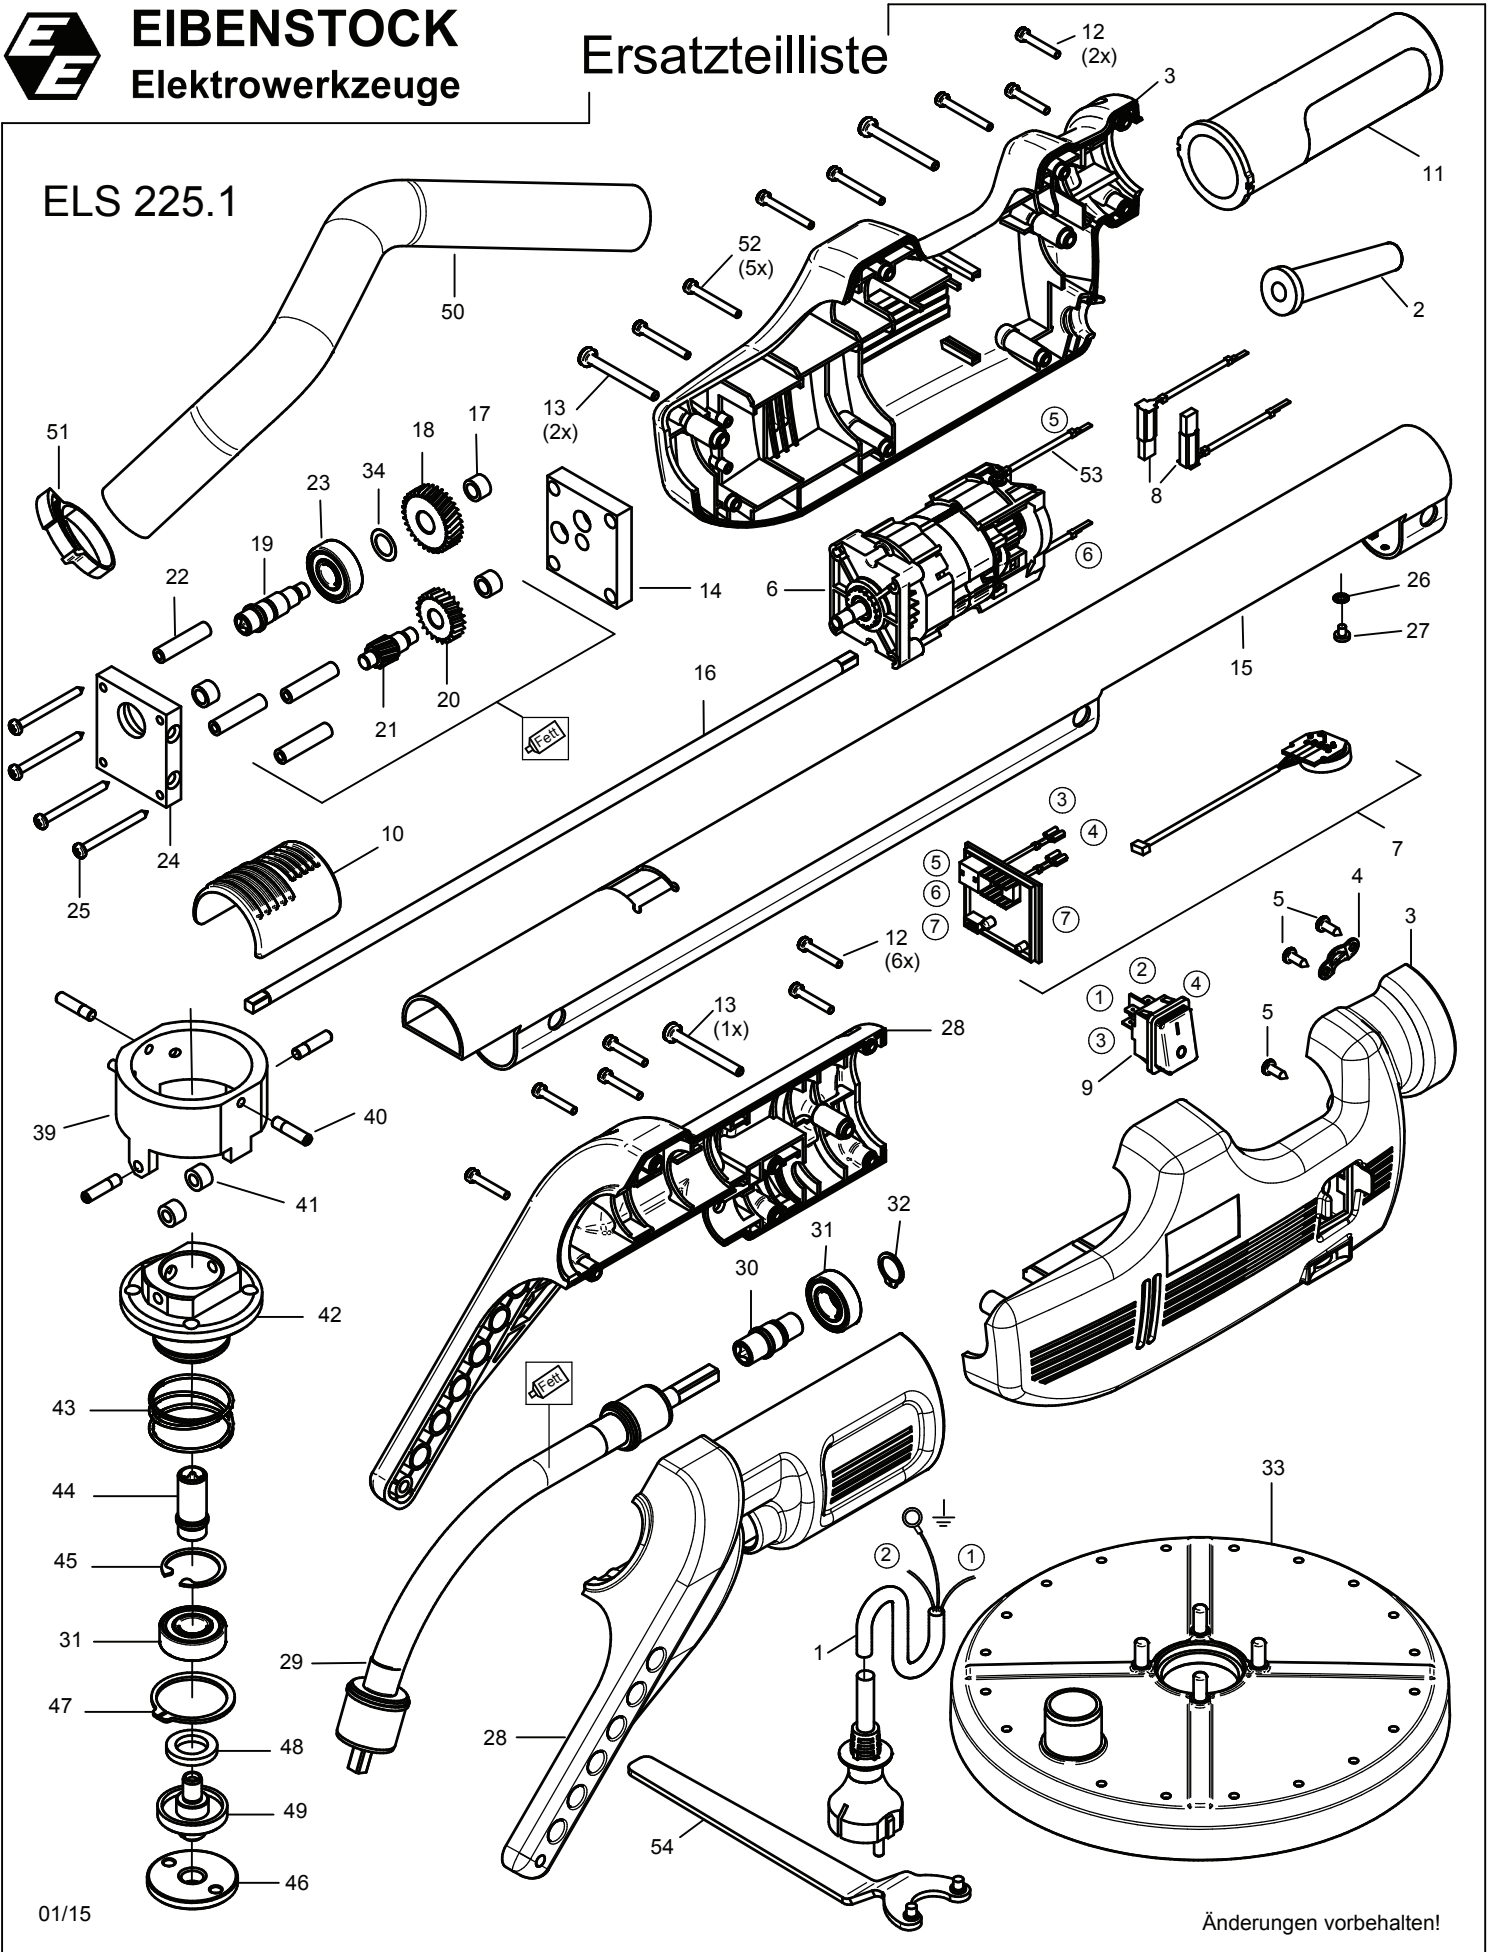

Ersatzteilliste

ELS 225.1

ELS 225.1 - 230 V

0620N000

Nr.	Bezeichnung	Bestellnr.	Stk		Nr.	Bezeichnung	Bestellnr.	Stk	
1	Anschlußleitung 5m	80600257	1		28	Armhälften	7620L26U	1	
2	Kabelausführungsmuffe	83000004	1		29	Flexible Welle	7620L598	1	
3	Motorgehäuse	7620L20U	1		30	Adapter	7620L520	1	
4	Zugentlastungsschelle	85000020	1		31	Rillenkugellager 6002 2RSL	80410038	2	
5	Blechschraube HC4,2x13	80201270	3		32	Sicherungsring 15/1	80201322	1	
6	Einbaumotor, kpl.	7701110U	1		33	Absaughaube	7620N575	1	
7	Leiterplatte, kpl.	7620L280	1		34	Paßscheibe 12/18x0,2	80200502	1	
8	Kohlebürste, kpl.	80700032	2		35				
9	Einbauschalter, Marquardt	80600500	1		36				
10	Luftinlassregler	7620L255	1		37				
11	Griffstück	7620L253	1		38				
12	PT-Schraube 40x25	80201412	8		39	Ring	7620L677	1	
13	PT-Schraube 50x40	80201439	3		40	Schaftschraube M6x25	80201520	4	
14	Lagerschild	7620L610	1		41	Distanzring	80200400	2	
15	Führungsstange	7620N250	1		42	Spindellager	7620L670	1	
16	Stange	7620L510	1		43	Druckfeder	80200684	1	
17	Nadelhülse HK0808	80420105	3		44	Spindeladapter	7620L530	1	
18	Spindelrad	7620L430	1		45	Sicherungsring 32/1,2	80201351	1	
19	Getriebespindel	7620L420	1		46	Spannmutter	76203935	1	
20	Zahnrad 1	7620L470	1		47	Sicherungsring 40/1,75	80201348	1	
21	Zwischenwelle	7620L500	1		48	Filzring	83000500	1	
22	Buchse	7620L615	4		49	Spindel für Haube	7620L680	1	
23	Rillenkugellager 6001 2RS	80410032	1		50	Saugschlauch	7620L590	1	
24	Deckel	7620L620	1		51	Schlauchclip	83000510	1	
25	Blechschraube HC4,2x60	80201519	4		52	PT-Schraube 40x40	80201440	5	
26	Zahnscheibe A4,3	80200752	1		53	Schaltlitze	80600077	2	
27	Linsenschraube M4x6	80201200	1		54	Stirnlochschlüssel	80430042	1	